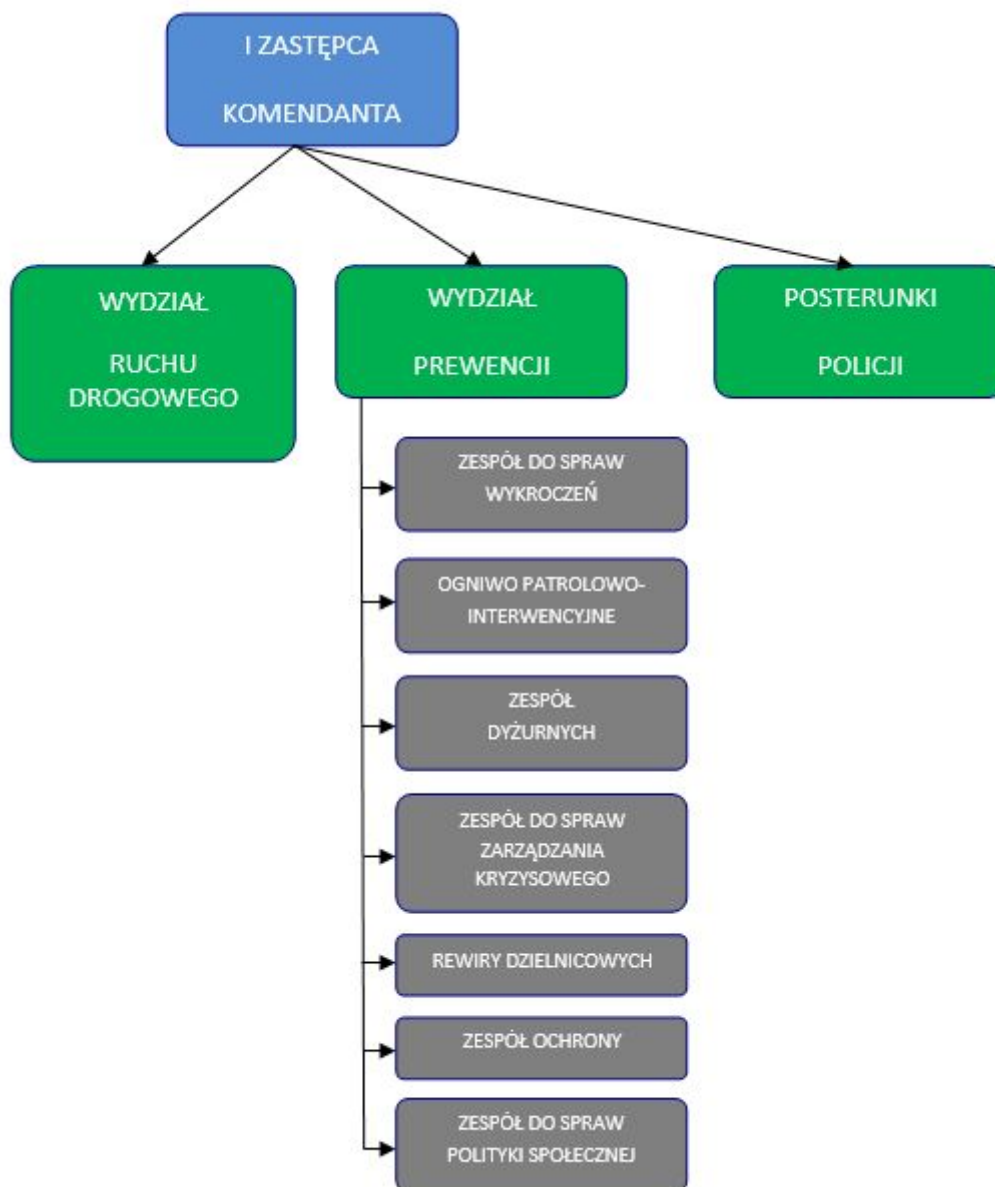

KMP W GRUDZIĄDZU

<http://www.grudziadz.kujawsko-pomorska.policja.gov.pl/kb2/informacje/struktur/551,STRUKTURA-KMP.html>
2019-09-21, 03:17

STRUKTURA KMP

Wydział Kryminalny

Naczelnik

86-300 Grudziądz
ul. Chełmińska 111
tel: (56) 451-33-50