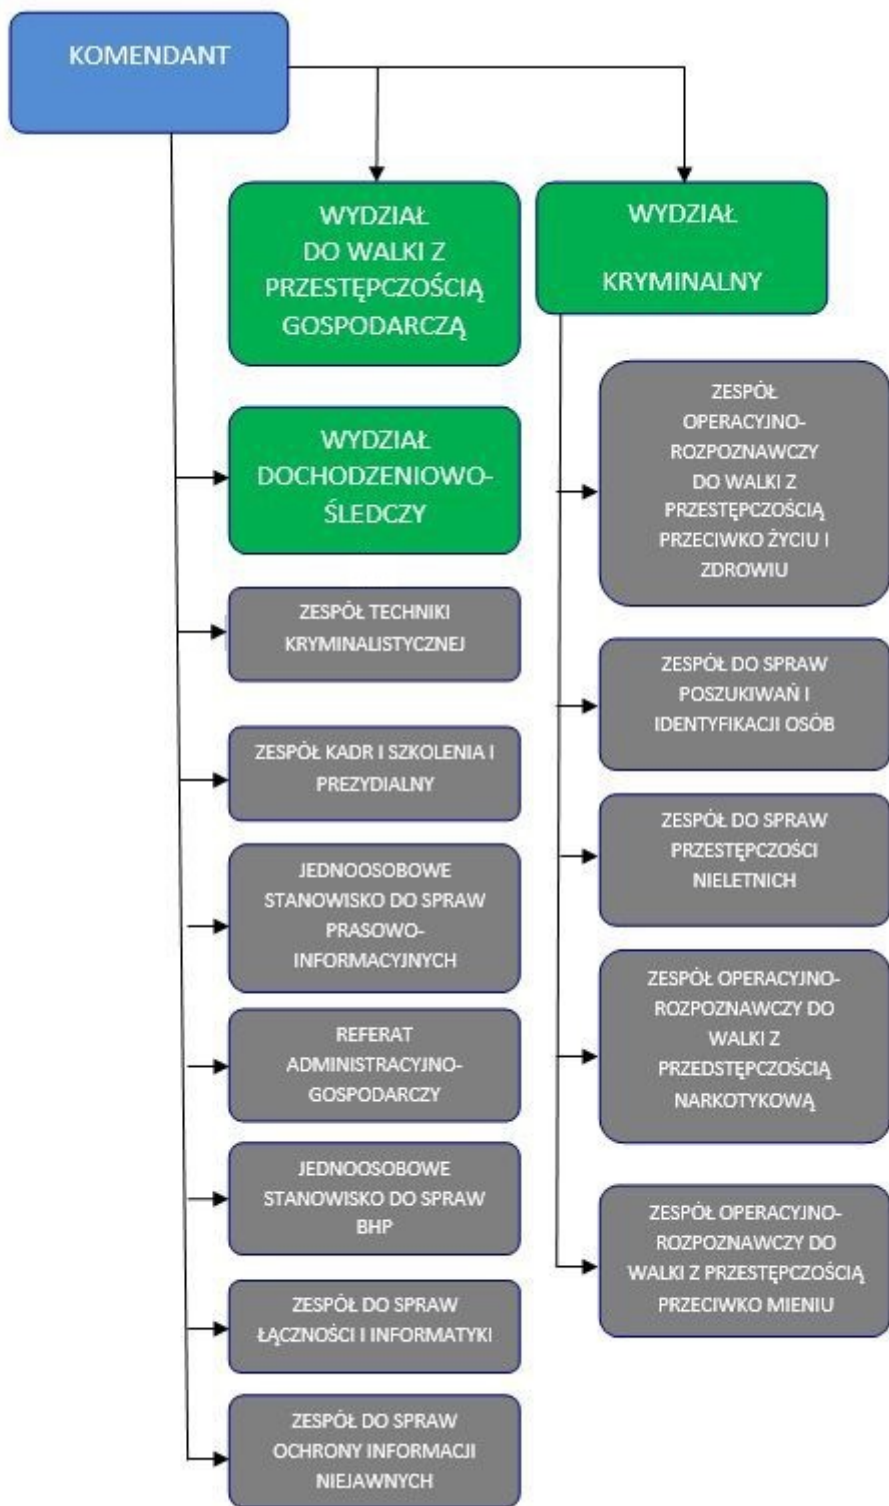

KMP W GRUDZIĄDZU

<http://www.grudziadz.kujawsko-pomorska.policja.gov.pl/kb2/informacje/struktur/551,STRUKTURA-KMP.html>
2019-09-21, 03:17

STRUKTURA KMP

Wydział Kryminalny

Naczelnik

86-300 Grudziądz
ul. Chełmińska 111
tel: (56) 451-33-50