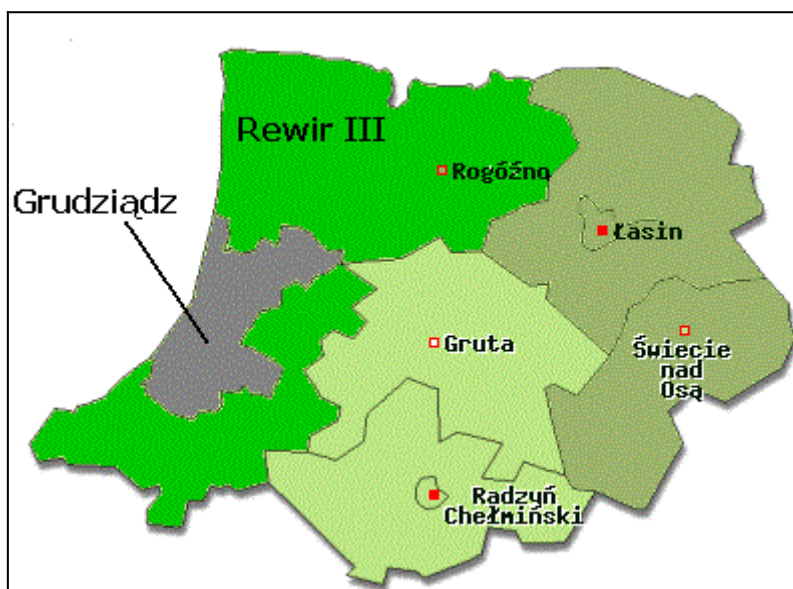

KMP W GRUDZIĄDZU

<http://www.grudziadz.kujawsko-pomorska.policja.gov.pl/kb2/informacje/struktur/551,STRUKTURA-KMP.html>
2019-09-21, 03:17

STRUKTURA KMP

Wydział Kryminalny

Naczelnik

86-300 Grudziądz
ul. Chełmińska 111
tel: (56) 451-33-50